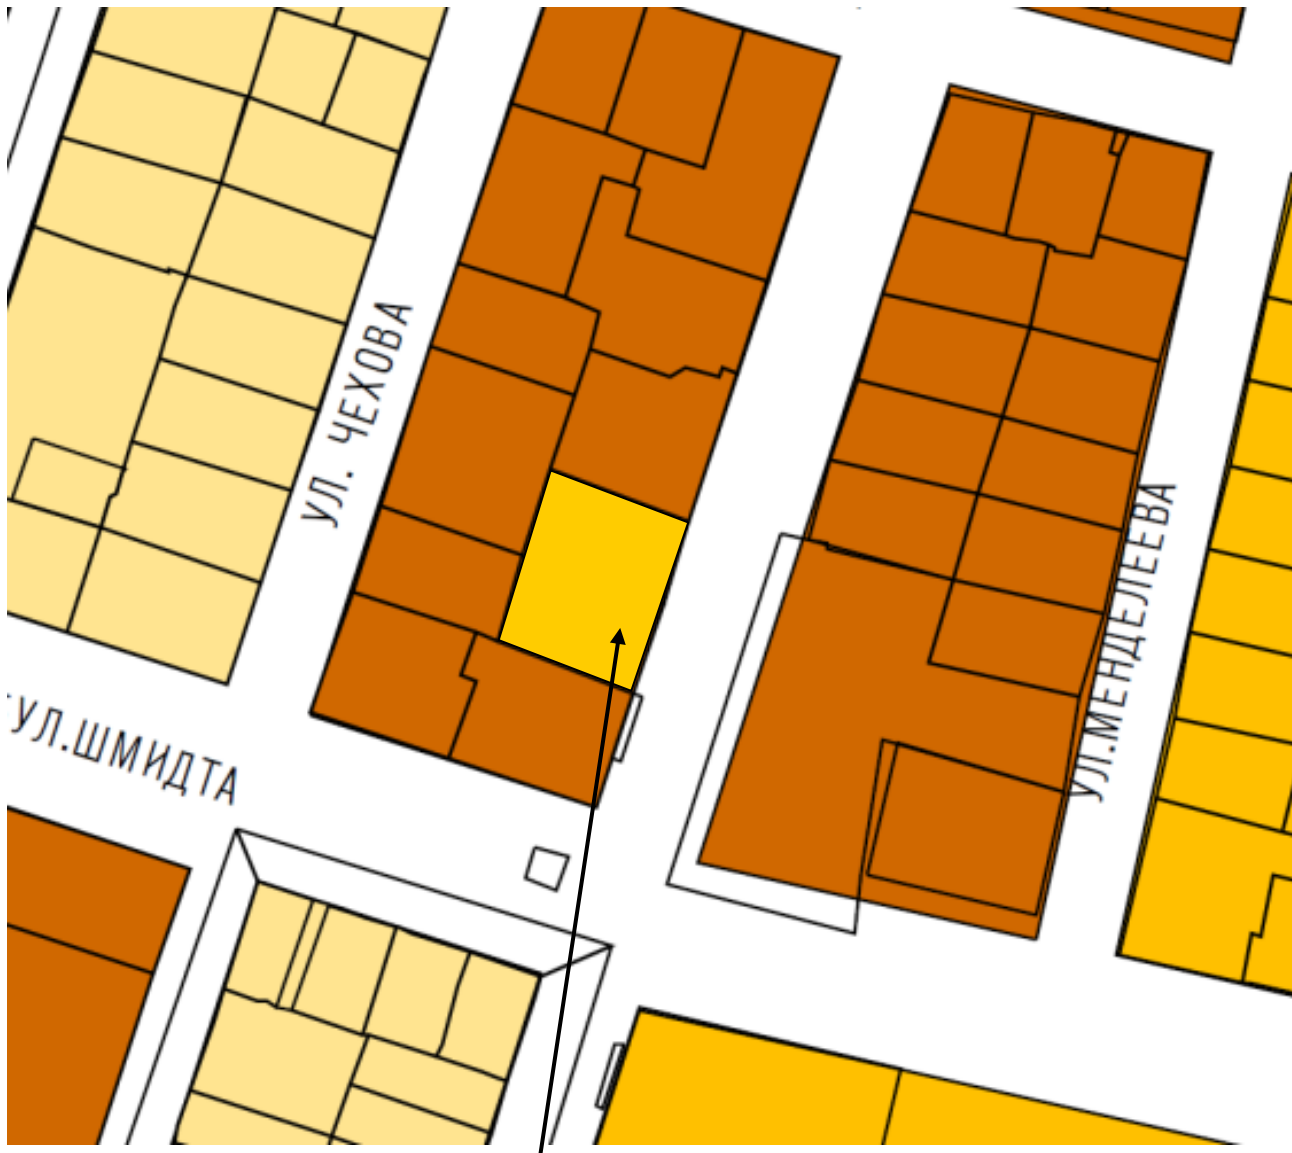

Фрагмент карты градостроительного зонирования города Твери (границы территориальных зон)
Правил землепользования и застройки города Твери, утвержденных решением Тверской городской Думы от 02.07.2003 № 71

Виды территориальных зон

Жилые зоны

-  Ж-1. Зона индивидуальной жилой застройки
-  Ж-2. Зона малоэтажной жилой застройки
-  Ж-3. Зона среднеэтажной жилой застройки (не выше 8 этажей)
-  Ж-4. Зона многоэтажной (высотной) жилой застройки (9 этажей и выше)
-  ПЗ. Зона перспективной застройки
-  Ж-сд. Зона садоводства и дачного хозяйства

Общественно-деловые зоны

-  ОЦ. Зона общественных центров
-  ОП. Зона образования и просвещения
-  ОЗ. Зона объектов здравоохранения

Рекреационные зоны

-  Р-1. Зона озелененных территорий общего пользования
-  Р-л. Зона городских лесов